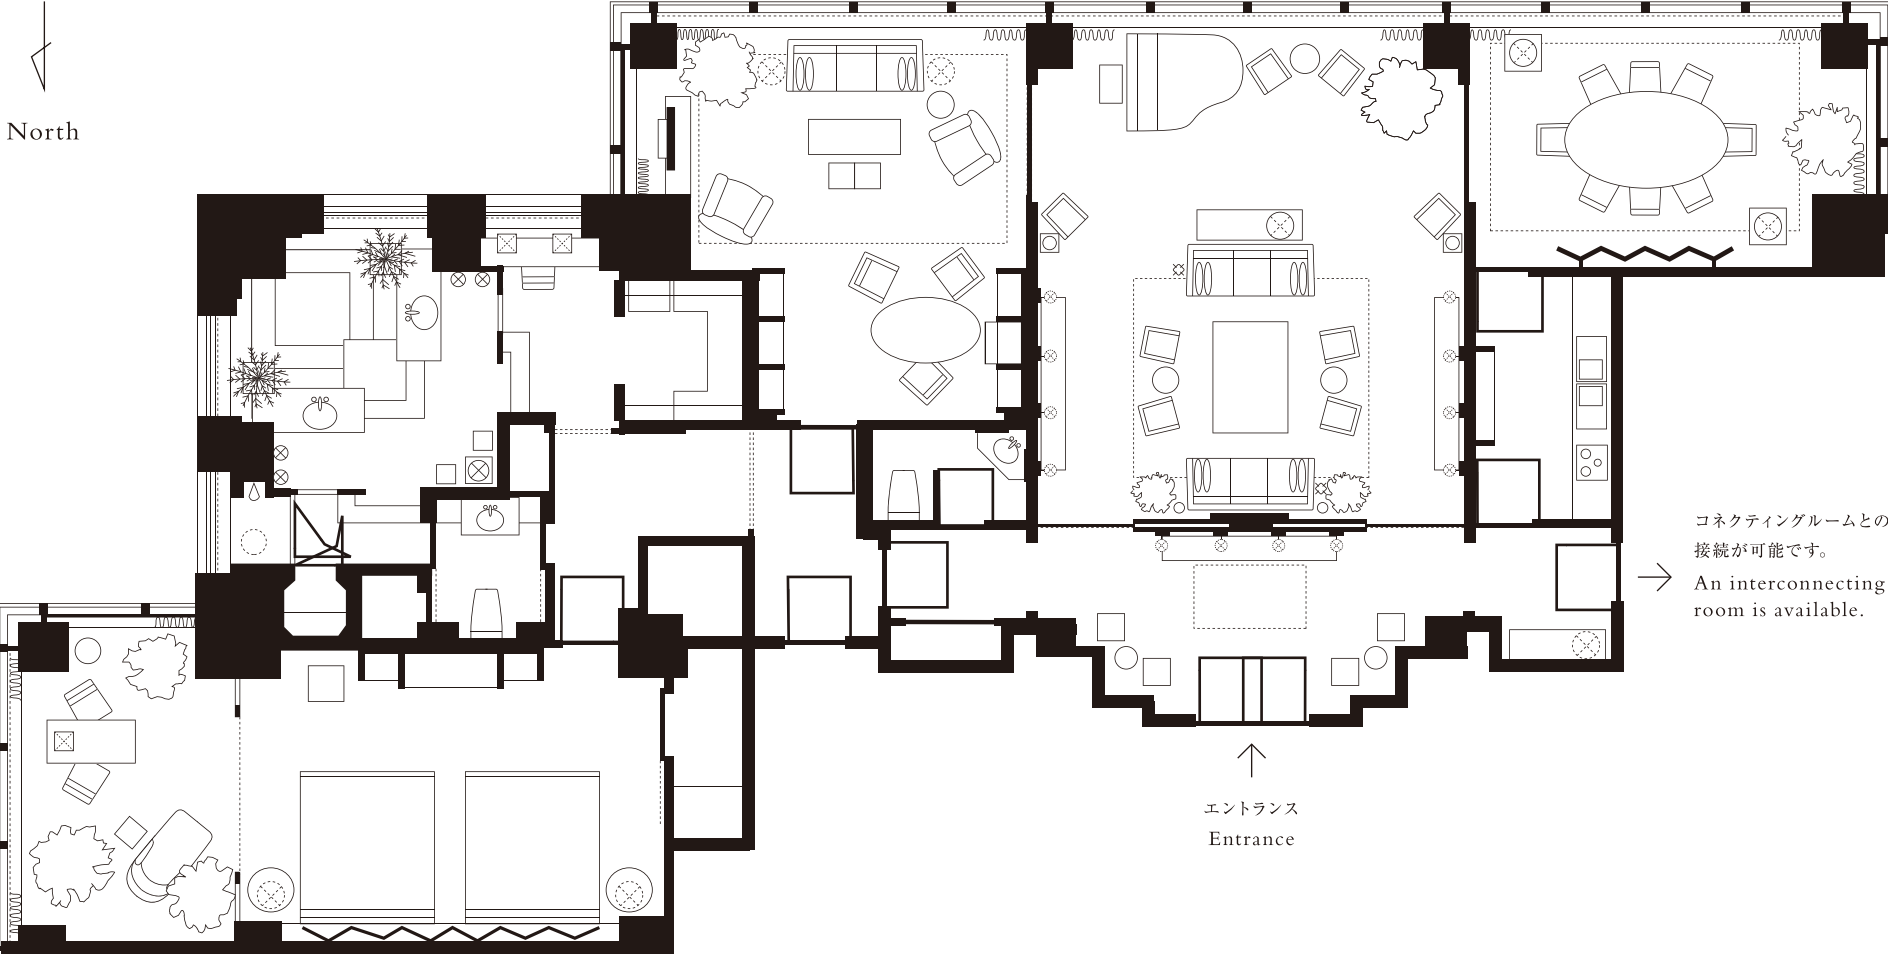

PRESIDENTIAL SUITE 290m²/3,122ft² | 5F
プレジデンシャル スイート

TEL. +81 3 5322 1234 東京都新宿区西新宿3-7-1-2
3-7-1-2 Nishi-Shinjuku, Shinjuku-ku, Tokyo

コネクティングルームとの
接続が可能です。
An interconnecting
room is available.

↑
エントランス
Entrance