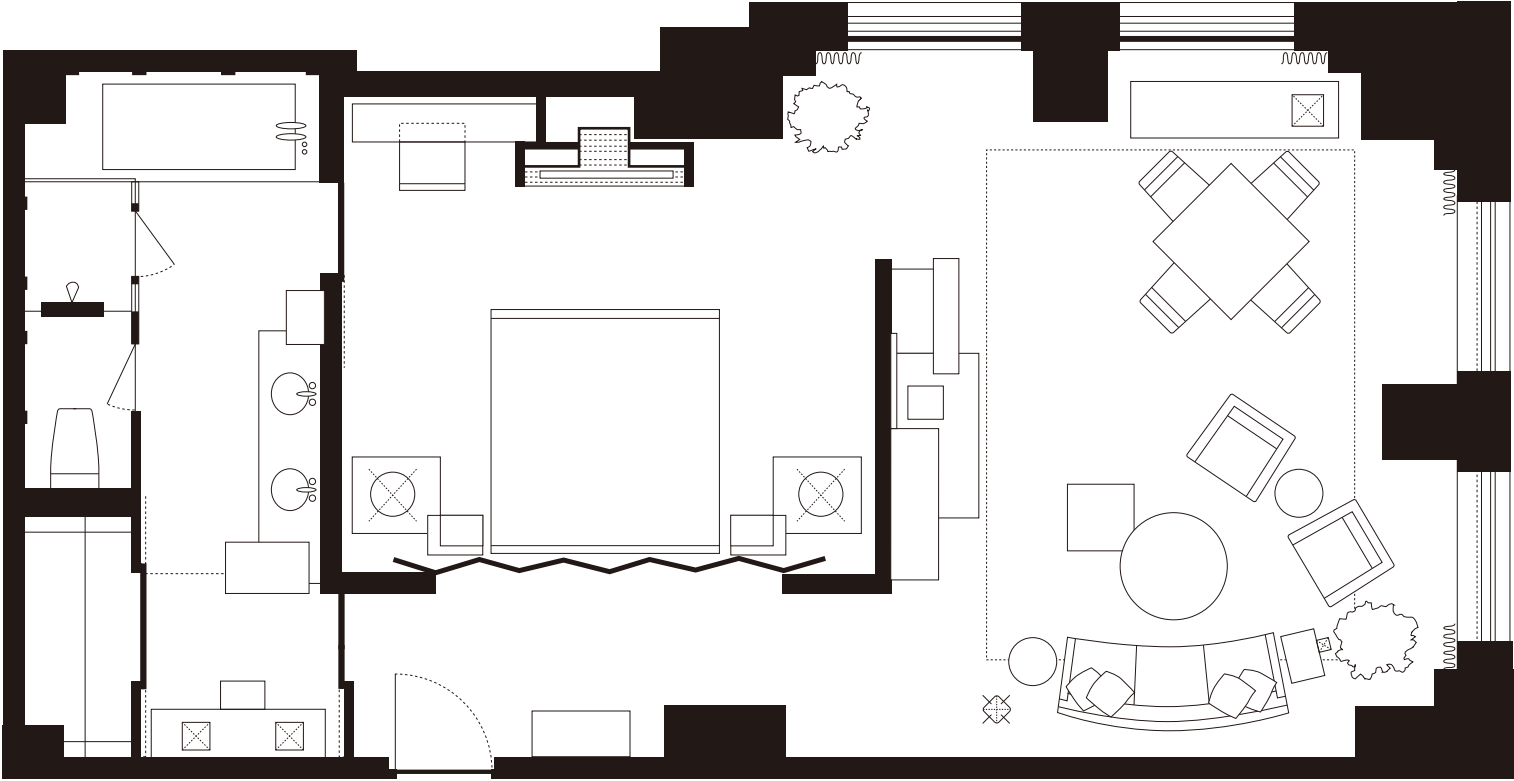

PARK SUITE KING 100m<sup>2</sup>/1,076ft<sup>2</sup> | 42-44F

パーク スイート

TEL. +81 3 5322 1234 東京都新宿区西新宿3-7-1-2

3-7-1-2 Nishi-Shinjuku, Shinjuku-ku, Tokyo

↑  
エントランス  
Entrance

PARK SUITE TWIN 100m<sup>2</sup>/1,076ft<sup>2</sup> | 42-5IF