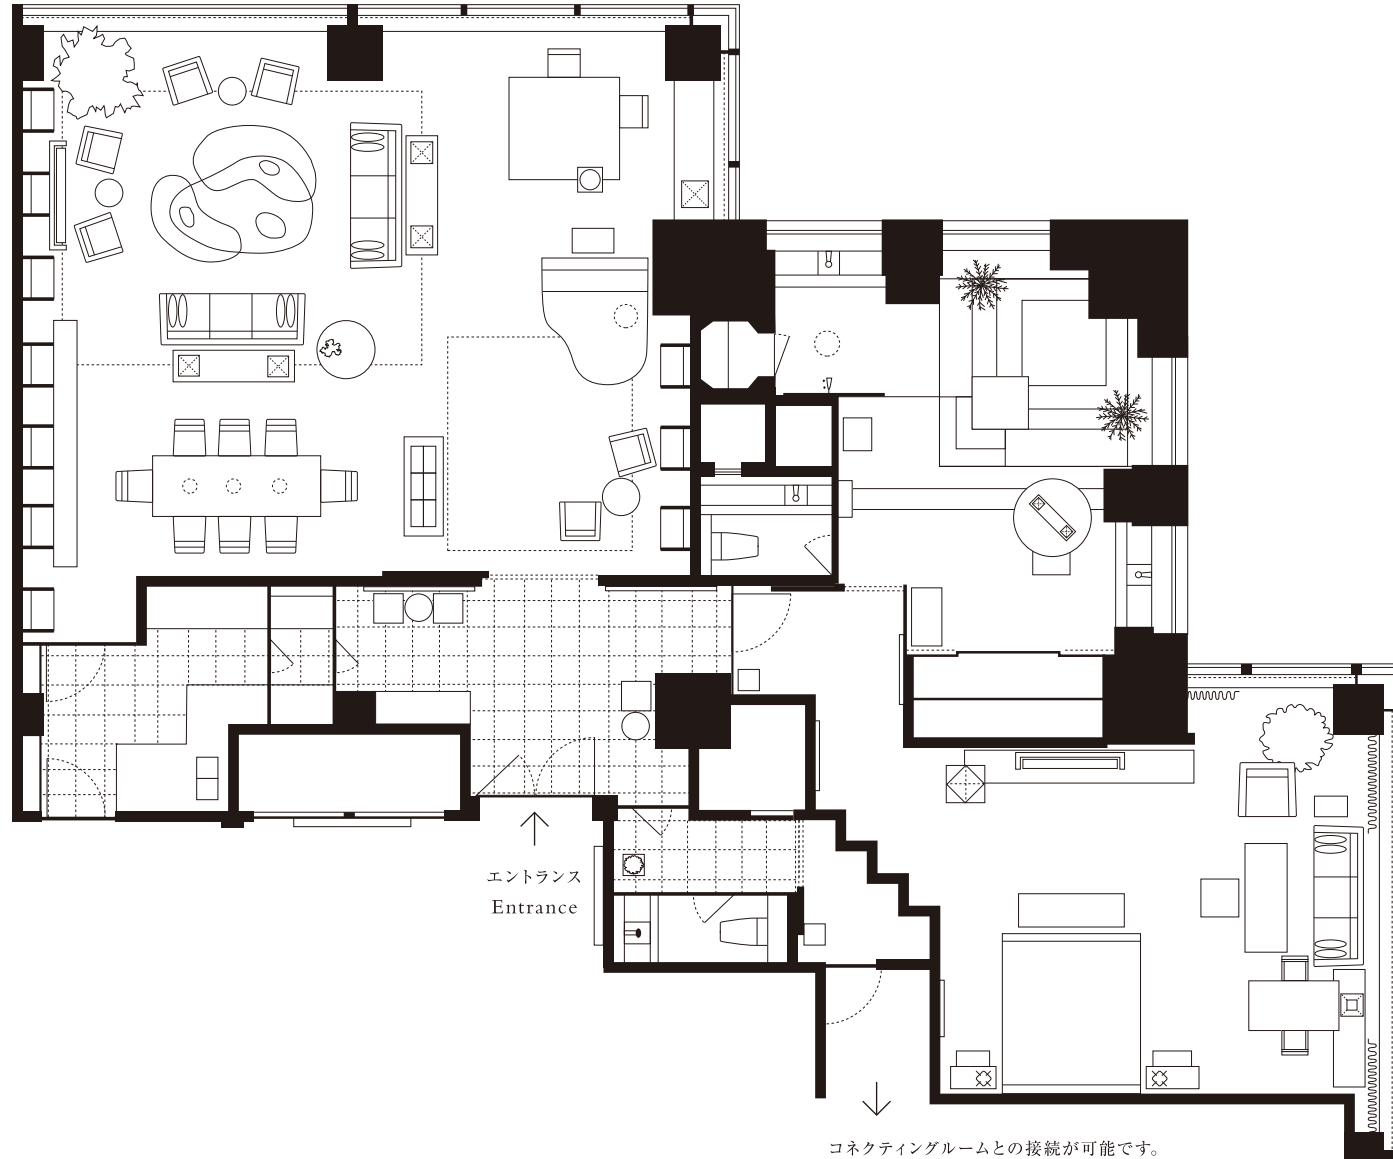

TOKYO SUITE 220m²/2,368ft² | 50F
トーキョー スイート

TEL. +81 3 5322 1234 東京都新宿区西新宿3-7-1-2
3-7-1-2 Nishi-Shinjuku, Shinjuku-ku, Tokyo

North 

エントランス
Entrance

コネクティングルームとの接続が可能です。
An interconnecting room is available.