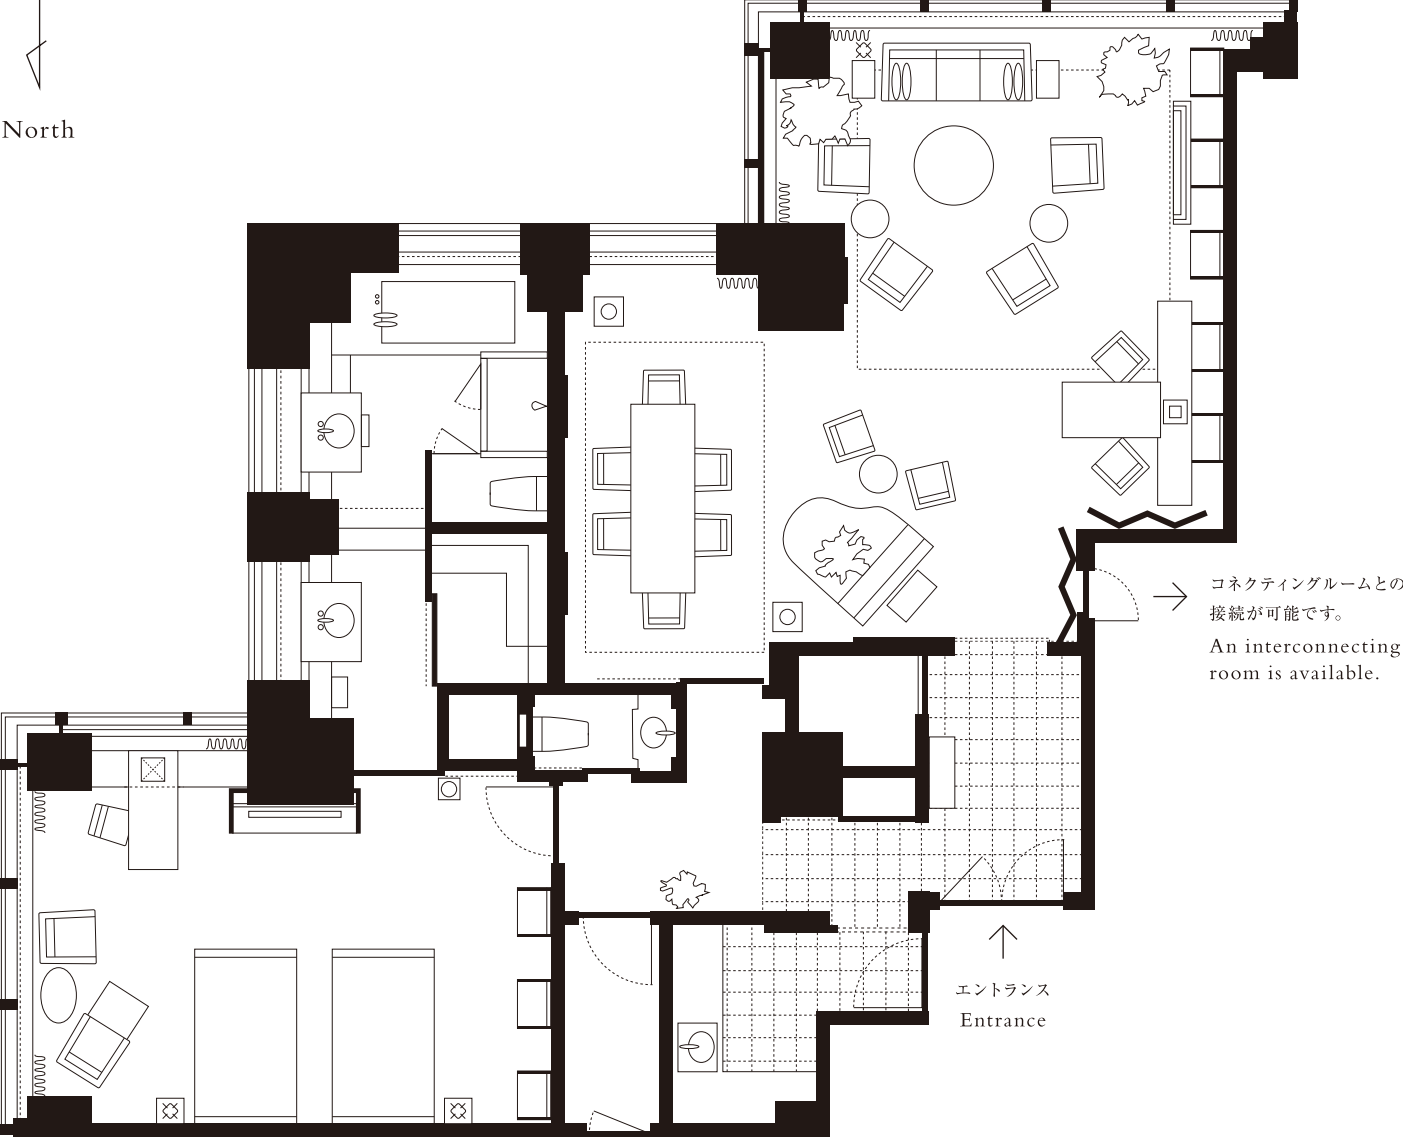

DIPLOMAT SUITE TWIN 160m²/1,722ft² | 49F

ディプロマツト スイート

TEL. +81 3 5322 1234 東京都新宿区西新宿3-7-1-2

3-7-1-2 Nishi-Shinjuku, Shinjuku-ku, Tokyo

コネクティングルームとの
接続が可能です。
An interconnecting
room is available.

↑
エントランス
Entrance

↓
ボードルーム (会議室) と接続してご利用が可能です。
Possibility to connect to a Boardroom for meeting purposes.

DIPLOMAT SUITE KING 160m²/1,722ft² | 48F

ディプロマツト スイート

TEL. +81 3 5322 1234 東京都新宿区西新宿3-7-1-2

3-7-1-2 Nishi-Shinjuku, Shinjuku-ku, Tokyo

→ コネクティングルームとの
接続が可能です。
An interconnecting
room is available.

↑
エントランス
Entrance

↓ ボードルーム (会議室) と接続してご利用が可能です。
Possibility to connect to a Boardroom for meeting purposes.