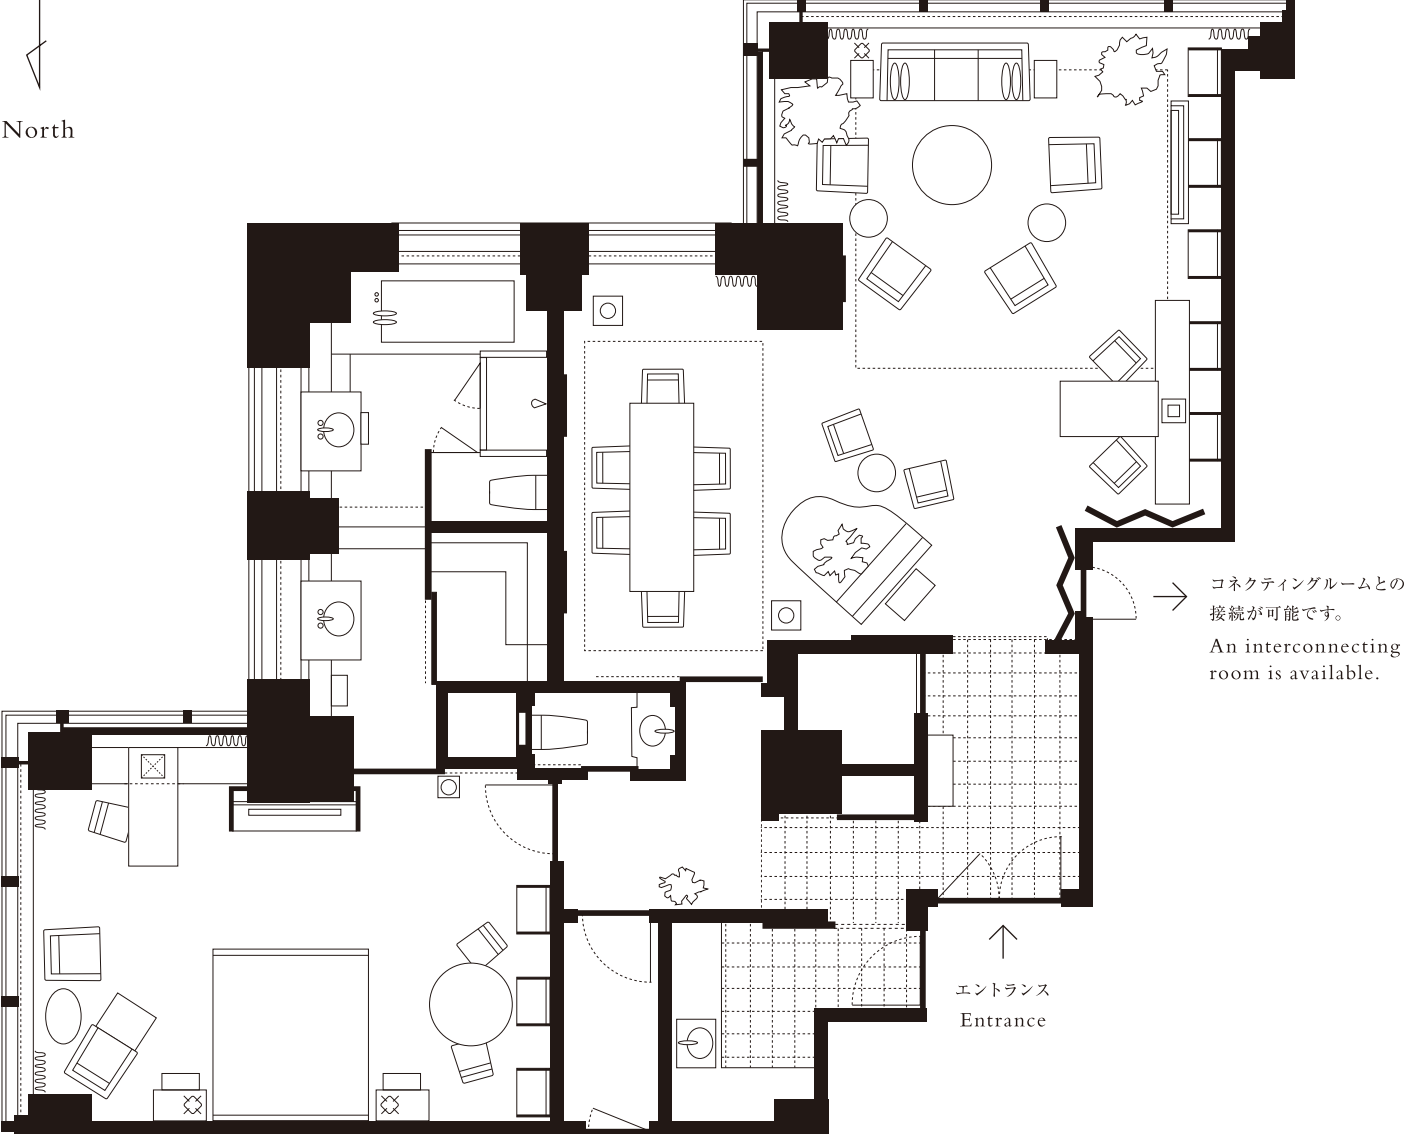

DIPLOMAT SUITE TWIN 160m²/1,722ft² | 49F

ディプロマツト スイート

TEL. +81 3 5322 1234 東京都新宿区西新宿3-7-1-2

3-7-1-2 Nishi-Shinjuku, Shinjuku-ku, Tokyo

コネクティングルームとの
接続が可能です。
An interconnecting
room is available.

↑
エントランス
Entrance

↓
ボードルーム (会議室) と接続してご利用が可能です。
Possibility to connect to a Boardroom for meeting purposes.

DIPLOMAT SUITE KING 160m²/1,722ft² | 48F

ディプロマツト スイート

TEL. +81 3 5322 1234 東京都新宿区西新宿3-7-1-2

3-7-1-2 Nishi-Shinjuku, Shinjuku-ku, Tokyo

→ コネクティングルームとの
接続が可能です。
An interconnecting
room is available.

↑
エントランス
Entrance

↓ ボードルーム (会議室) と接続してご利用が可能です。
Possibility to connect to a Boardroom for meeting purposes.